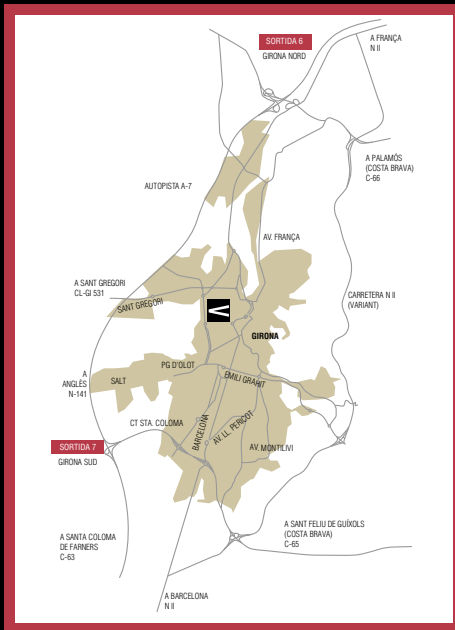

Com arribar-hi

On aparcar

Transport públic

Fins a les 20:30h funcionarà la Línia 11 d'autobús urbà. A partir d'aleshores hi haurà un servei especial nocturn (des d'1 hora abans i fins a 15 minuts després d'acabar l'espectacle). Per a més informació i recorregut: www.ajuntament.gi/bus