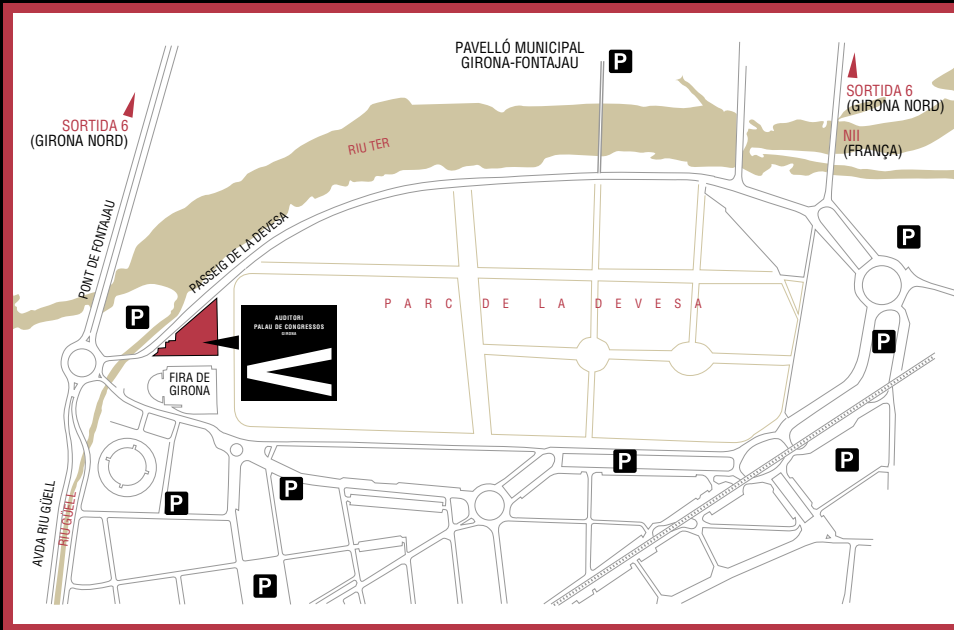

Com arribar-hi

On aparcar

Transport públic

Fins a les 20:30h funcionarà la Línia 11 d'autobús urbà. A partir d'aleshores hi haurà un servei especial nocturn (des d'1 hora abans i fins a 15 minuts després d'acabar l'espectacle). Per a més informació i recorregut: www.ajuntament.gi/bus